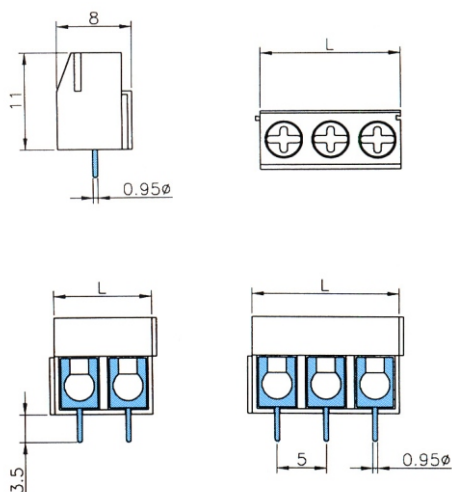

Dimensões

Modelo	Nº de portas	L
PA001B-2P	2	10 mm
PA001B-3P	3	15 mm
PA001B-4P	4	20 mm
PA001B-5P	5	25 mm
PA001B-6P	6	30 mm
PA001B-7P	7	35 mm
PA001B-8P	8	40 mm
PA001B-9P	9	45 mm
PA001B-10P	10	50 mm
PA001B-11P	11	55 mm
PA001B-12P	12	60 mm

Especificações

CORRENTE	UL - 10A, VDE-17.5A
TENSÃO	UL-300V, VDE-250V.
FIO CAPACIDADE	(0.5 - 1.5 mm ²).
TEMPERATURA -	30°C a 110°C.
ESPAÇO ENTRE PINOS	5 mm
MATERIAL	Poliamida 66 (Nylon 66), Parte interna - Aço zincado.