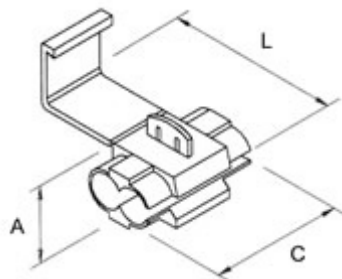

Dimensões

Modelo	C	A	L	COR	FAIXA DE APLICAÇÃO
SP1	20	8	25	VERMELHO	0,5 - 1,5 mm ²
SP2	20	8	25	AZUL	1,5 - 2,5 mm ²
SP2W	20	8	25	BRANCO	1,5 - 2,5 mm ²
SP5	20	11	31	AMARELO	4 - 6 mm ²

* medidas em mm