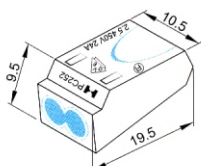

Dimensões

PC-252

PC-253

PC-254

PC-255

PC-258

* medidas em mm

Modelo	Cor	Portas	mm ²	Tensão
PC-252	Vermelho	2	Todos os fios até 2.5 mm ²	600V - UL 450V - VDE
PC-253	Laranja	3	Todos os fios até 2.5 mm ²	600V - UL 450V - VDE
PC-254	Amarelo	4	Todos os fios até 2.5 mm ²	600V - UL 450V - VDE
PC-255	Cinza	5	Todos os fios até 2.5 mm ²	600V - UL 450V - VDE
PC-258	Preto	8	Todos os fios até 2.5 mm ²	600V - UL 450V - VDE