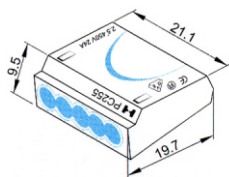

Dimensões

PC-252

PC-253

PC-254

PC-255

PC-258

* medidas em mm

Modelo	Cor	Portas	mm ²	Tensão
PC-252	Vermelho	2	Todos os fios até 2.5 mm ²	600V - UL 450V - VDE
PC-253	Laranja	3	Todos os fios até 2.5 mm ²	600V - UL 450V - VDE
PC-254	Amarelo	4	Todos os fios até 2.5 mm ²	600V - UL 450V - VDE
PC-255	Cinza	5	Todos os fios até 2.5 mm ²	600V - UL 450V - VDE
PC-258	Preto	8	Todos os fios até 2.5 mm ²	600V - UL 450V - VDE