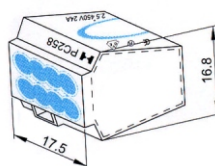

Dimensões

PC-252

PC-253

PC-254

PC-255

PC-258

* medidas em mm

Modelo	Cor	Portas	mm ²	Tensão
PC-252	Vermelho	2	Todos os fios até 2.5 mm ²	600V - UL 450V - VDE
PC-253	Laranja	3	Todos os fios até 2.5 mm ²	600V - UL 450V - VDE
PC-254	Amarelo	4	Todos os fios até 2.5 mm ²	600V - UL 450V - VDE
PC-255	Cinza	5	Todos os fios até 2.5 mm ²	600V - UL 450V - VDE
PC-258	Preto	8	Todos os fios até 2.5 mm ²	600V - UL 450V - VDE