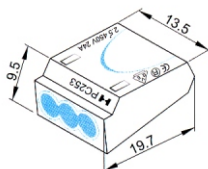

Dimensões

PC-252

PC-253

PC-254

PC-255

PC-258

* medidas em mm

Modelo	Cor	Portas	mm ²	Tensão
PC-252	Vermelho	2	Todos os fios até 2.5 mm ²	600V - UL 450V - VDE
PC-253	Laranja	3	Todos os fios até 2.5 mm ²	600V - UL 450V - VDE
PC-254	Amarelo	4	Todos os fios até 2.5 mm ²	600V - UL 450V - VDE
PC-255	Cinza	5	Todos os fios até 2.5 mm ²	600V - UL 450V - VDE
PC-258	Preto	8	Todos os fios até 2.5 mm ²	600V - UL 450V - VDE